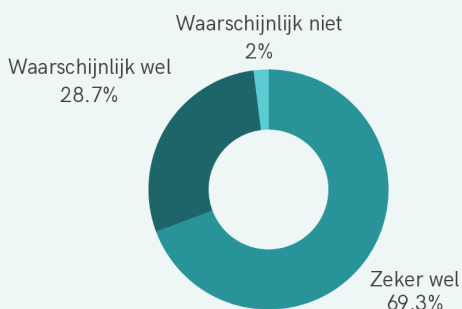

EVALUATIE COACHES NIEUWKOMERS 2024-2025

Ondersteuning, advies en scholing over nieuwkomersonderwijs in Arnhem en regio

149
afspraken &
trajecten

57
locaties

125
evaluaties

Type trajecten

RESPONS EVALUATIES

Zou je de begeleiding
aanraden aan collega's?