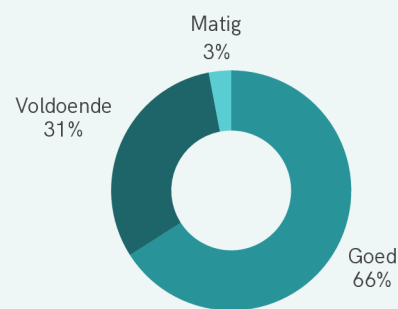

QUOTES UIT DE EVALUATIES

- "Ik kreeg prettige en passende tips, die goed toe te passen waren in de praktijk."
- "To the point, meedenkend in de dagelijkse praktijk, evidence based-adviezen."
- "De coach was prettig in de omgang en dacht fijn mee over wat reëel is een in klassensetting."
- "Inhoudelijke input waar we als school echt iets aan hebben."
- "Wetenschappelijke inzichten en een heldere vertaalslag naar de onderwijspraktijk."