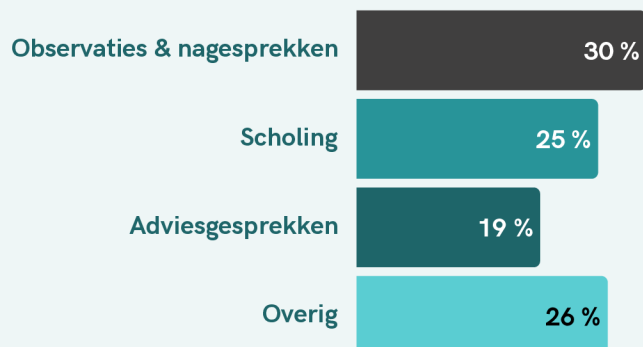

EVALUATIE COACHES NIEUWKOMERS 2024-2025

Ondersteuning, advies en scholing over nieuwkomersonderwijs in Arnhem en regio

149
afspraken &
trajecten

57
locaties

125
evaluaties

Type trajecten

RESPONS EVALUATIES

Zou je de begeleiding
aanraden aan collega's?