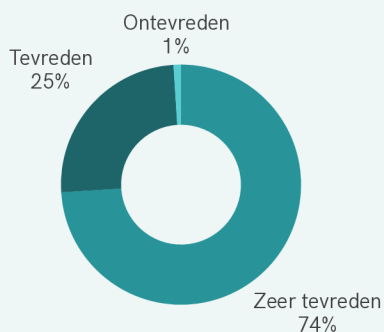

Hoe tevreden ben je
over de coach?

In hoeverre voldeed de
begeleiding aan je verwachting?