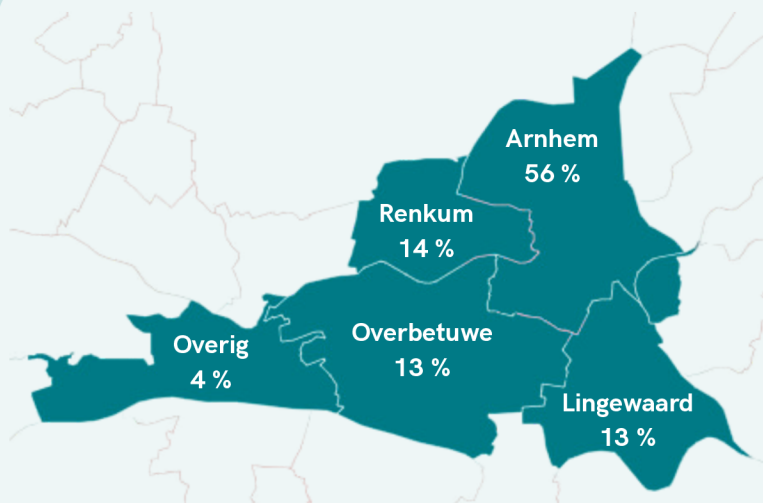

EVALUATIE COACHES NIEUWKOMERS 2024-2025

Ondersteuning, advies en scholing over nieuwkomersonderwijs in Arnhem en regio

149
afspraken &
trajecten

57
locaties

125
evaluaties

Type trajecten

RESPONS EVALUATIES

Zou je de begeleiding
aanraden aan collega's?